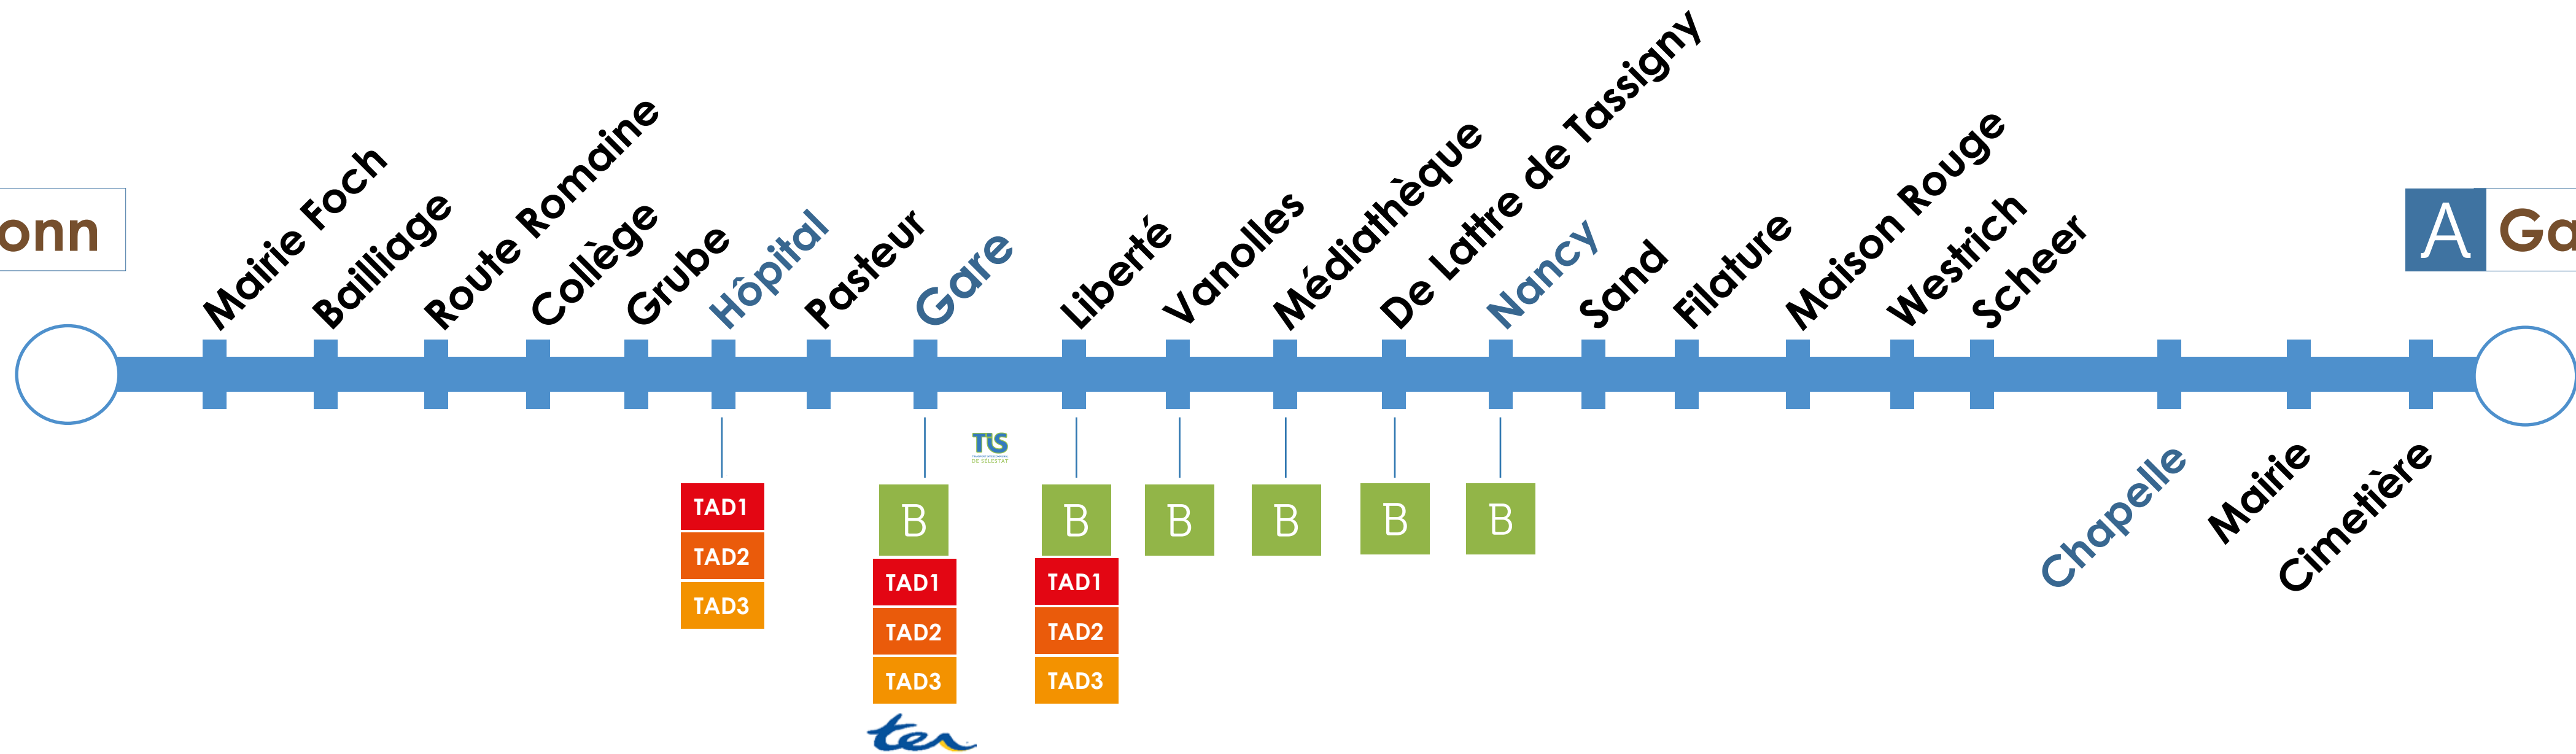

TRANSPORT INTERCOMMUNAL  
DE SÉLESTAT

**A** Le Badbronn

**A** Gare

TIS Agence TIS

Schéma  
de ligne  
**A**

2, route de Colmar - 67 600 Sélestat  
Tél : 03 88 57 70 70  
www.tis-selestat.com

Ouverture du lundi au vendredi  
De 9h00 à 12h00 et de 14h00 à 18h00

www.viAlsace.eu  
le site de tous vos itinéraires